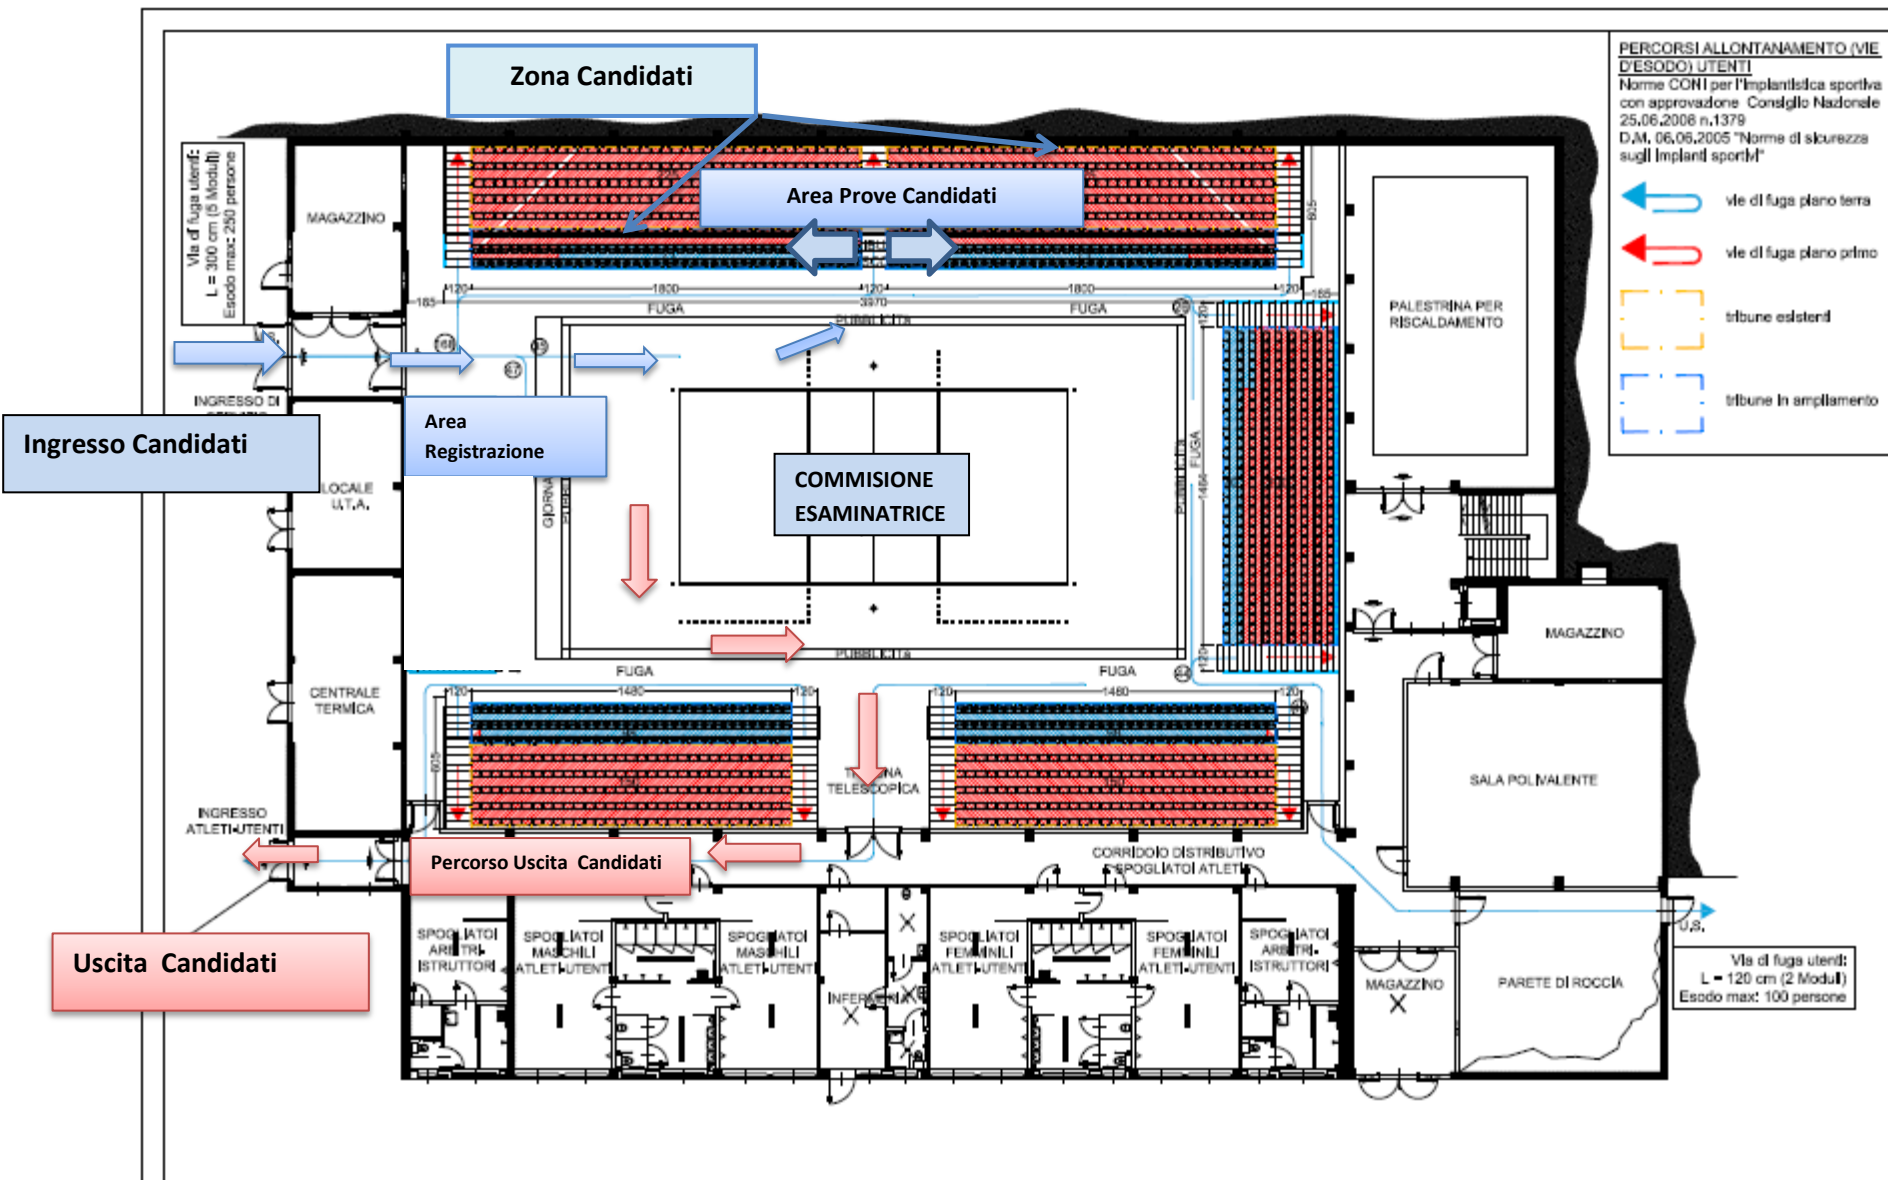

CITTA' DI GIAVENO Città Metropolitana di Torino

PLANIMETRIA SELEZIONE PUBBLICA per:

- N. 2 POSTI A TEMPO PIENO INDETERMINATO DI "ESPERTO CONTABILE" - AREA ECONOMICO FINANZIARIA - CAT. C ;
- N. 1 POSTO A TEMPO PIENO INDETERMINATO DI "ISTRUTTORE INFORMATICO" - AREA SERVIZI AL CITTADINO - CAT. C;

CITTA' DI GIAVENO Città Metropolitana di Torino

PLANIMETRIA SELEZIONE PUBBLICA per:

- N. 2 POSTI A TEMPO PIENO INDETERMINATO DI “ESPERTO CONTABILE” - AREA ECONOMICO FINANZIARIA – CAT. C ;
- N. 1 POSTO A TEMPO PIENO INDETERMINATO DI “ISTRUTTORE INFORMATICO” - AREA SERVIZI AL CITTADINO – CAT. C;