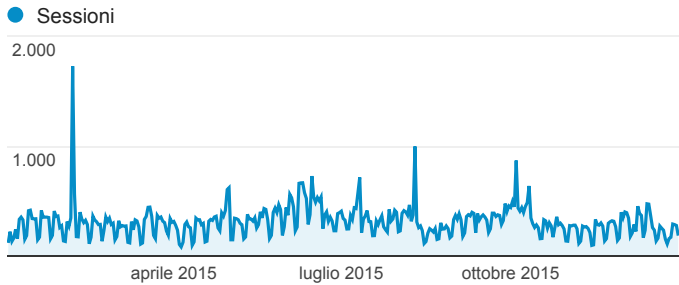

Comune di Giaveno

01 gen 2015 - 31 dic 2015

Alcuni dati di questo rapporto potrebbero essere stati rimossi al momento dell'applicazione di una soglia. [Ulteriori informazioni](#)

Tutti gli utenti
100,00% Sessioni

Accessi

Prime pagine di accesso al sito

Pagina di destinazione	Sessioni	% nuove sessioni
/	73.203	55,42%
/organigramma/anagrafe/	3.257	56,13%
/calcolatore-on-line-imu-e-tasi-anno-2015/	1.683	44,50%
/organigramma/tributi/	1.641	50,46%
/organigramma/servizi-scolastici/	1.120	44,29%
/servizi_ai_cittadini/biblioteca-comunale/	1.103	49,95%
/servizi-e-modulistica/modulistica/	1.082	60,81%
/notte-bianca-a-giaveno-sabato-11-luglio-2015/	972	75,31%
/cultura-e-storia/enti-ed-associazioni/	756	71,43%
/organigramma/polizia-municipale-e-amministrativa/	705	56,31%