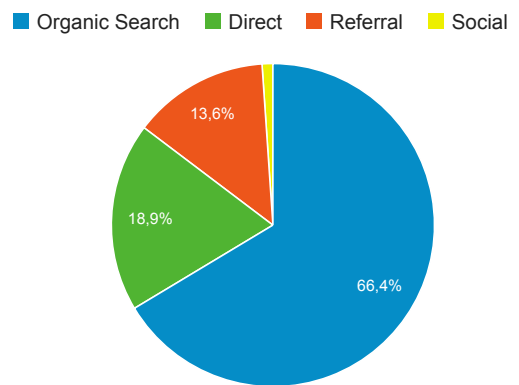

Pagine maggiormente visualizzate

Pagina	Visualizzazioni di pagina	Visualizzazioni di pagina uniche
/	101.959	75.553
/organigramma/anagrafe/	7.652	5.921
/organigramma/tributi/	7.403	5.038
/calcolatore-on-line-imu-e-tasi-anno-2015/	7.048	4.325
/organigramma/urbanistica-e-gestione-del-territorio/	6.669	4.994
/category/appuntamenti-e-manifestazioni/	5.637	4.218
/organigramma/servizi-scolastici/	5.204	3.385
/contatti/contatti-email-pec/	4.652	2.915
/servizi-e-modulistica/servizi-ai-cittadini/	3.906	2.685
/amministrazione/giunta-consiglio/	3.618	2.832

Sessioni e % nuove sessioni per Parola chiave

Parola chiave	Sessioni	% nuove sessioni
giaveno	1.434	54,32%
comune di giaveno	1.150	51,48%
comune giaveno	550	46,55%
www.giaveno.it	169	19,53%
www.comune.giaveno.to.it	130	2,31%
beat with a shovel the weak google spots addons.mozilla.org/en-us/firefox/addon/iloveitaly/	97	0,00%
comune di giaveno sito ufficiale	95	18,95%
città di giaveno	92	22,83%
biblioteca giaveno	90	33,33%
notte bianca giaveno 2015	90	67,78%

Sessioni e % nuove sessioni per Età

Età	Sessioni	% nuove sessioni
-----	----------	------------------

Nessun dato disponibile per questa visualizzazione.

Canali di accesso al sito

Links di accesso al sito