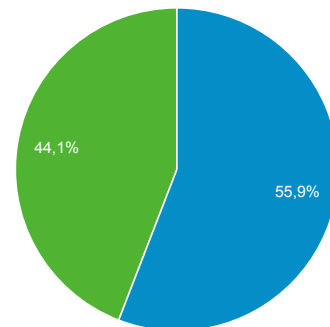

Accessi

Prime pagine di accesso al sito

Pagina di destinazione	Sessioni	% nuove sessioni
/	73.203	55,42%
/organigramma/anagrafe/	3.257	56,13%
/calcolatore-on-line-imu-e-tasi-anno-2015/	1.683	44,50%
/organigramma/tributi/	1.641	50,46%
/organigramma/servizi-scolastici/	1.120	44,29%
/servizi_ai_cittadini/biblioteca-comunale/	1.103	49,95%
/servizi-e-modulistica/modulistica/	1.082	60,81%
/notte-bianca-a-giaveno-sabato-11-luglio-2015/	972	75,31%
/cultura-e-storia/enti-ed-associazioni/	756	71,43%
/organigramma/polizia-municipale-e-amministrativa/	705	56,31%

Compilazioni del form di contatto

Categoria dell'evento **Totale eventi**

Nessun dato disponibile per questa visualizzazione.

Sessioni per Tipo di utente

■ New Visitor ■ Returning Visitor

Accessi al sito per Città

Città	Sessioni	% nuove sessioni
Turin	51.237	56,90%
Milan	16.859	59,26%
Giaveno	16.490	30,01%
Rome	5.929	61,78%
Rivoli	1.022	57,63%
Avigliana	925	54,92%
Naples	839	77,83%
Samara	749	0,00%
Bologna	576	67,19%
Novara	514	65,37%