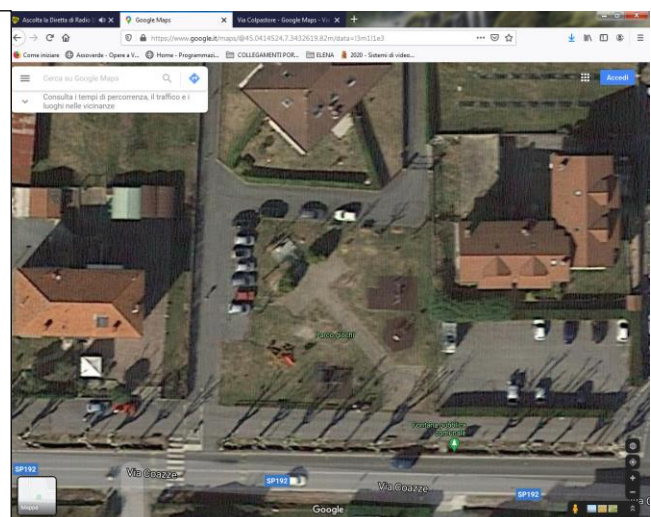

PIAZZA MARITANO

MONUMENTO PARTIGIANI

PIAZZA MOLINES

MONUMENTO EX INTERNATI

(Via Coazze – area giochi)

MONUMENTI CADUTI SENZA CROCE

Parco Oliveri – Via Colpastore

MONUMENTO CADUTI P.ZA SAN LORENZO

PIAZZA SAN LORENZO

MONUMENTO DONATORI AVIS

PIAZZA ROSAZ

ROTONDE

ROTONDA - CHIESETTA VALLETTI

Via San Carlo

ROTONDA VIA TORINO + SCARPATA

Ang. Via Colpastore

ROTONDA CORSO PIEMONTE + SCARPATA

Ang. Via Torino

ROTONDA VIA SELVAGGIO

VISUALI VARIE

PALAZZO COMUNALE

STELLA

VENERE

SIEPE MASCHERONE

Google Maps Parco Maria Teresa Marchini

FONTANA

PIAZZA USSEGLIO

VIA COLPASTORE – ANGELO DELLA PACE

CIMITERO INGRESSO

CIMITERO PARCHEGGIO

OSPEDALE – VIA RAMETTI

PARCHEGGIO INTERSCAMBIO – PARTE DX