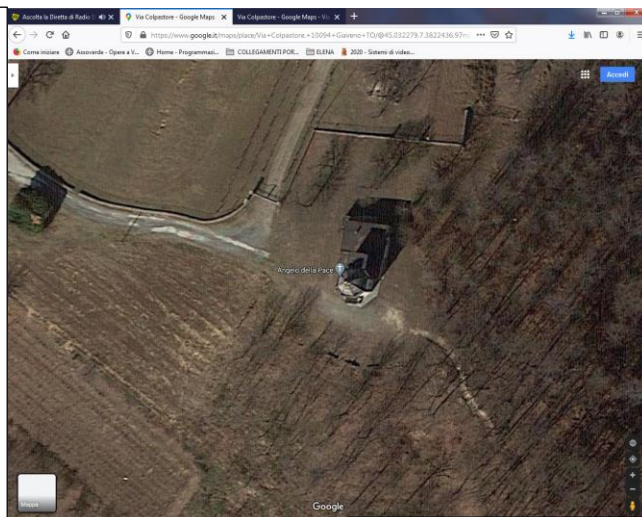

PIAZZA SAN LORENZO

MONUMENTO DONATORI AVIS

PIAZZA ROSAZ

ROTONDE

ROTONDA - CHIESETTA VALLETTI

Via San Carlo

ROTONDA VIA TORINO + SCARPATA

Ang. Via Colpastore

ROTONDA CORSO PIEMONTE + SCARPATA

Ang. Via Torino

ROTONDA VIA SELVAGGIO

VISUALI VARIE

PALAZZO COMUNALE

STELLA

VENERE

SIEPE MASCHERONE

Google Maps Parco Maria Teresa Marchini

FONTANA

PIAZZA USSEGLIO

VIA COLPASTORE – ANGELO DELLA PACE

CIMITERO INGRESSO

CIMITERO PARCHEGGIO

OSPEDALE – VIA RAMETTI

PARCHEGGIO INTERSCAMBIO – PARTE DX

OASI TORTORELLO

VISUALI VIA MARIA TERESA MARCHINI

VISUALI PIAZZA MOLINES

VISUALI SACRO CUORE