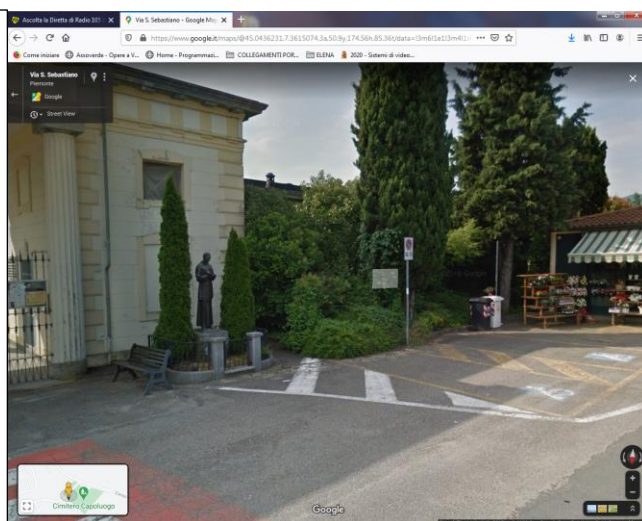

PIAZZA SAN LORENZO

MONUMENTO DONATORI AVIS

PIAZZA ROSAZ

ROTONDE

ROTONDA - CHIESETTA VALLETTI

Via San Carlo

ROTONDA VIA TORINO + SCARPATA

Ang. Via Colpastore

ROTONDA CORSO PIEMONTE + SCARPATA

Ang. Via Torino

ROTONDA VIA SELVAGGIO

VISUALI VARIE

PALAZZO COMUNALE

STELLA

VENERE

SIEPE MASCHERONE

Google Maps Parco Maria Teresa Marchini

FONTANA

PIAZZA USSEGLIO

VIA COLPASTORE – ANGELO DELLA PACE

CIMITERO INGRESSO

CIMITERO PARCHEGGIO

OSPEDALE – VIA RAMETTI

PARCHEGGIO INTERSCAMBIO – PARTE DX

OASI TORTORELLO

VISUALI VIA MARIA TERESA MARCHINI

VISUALI PIAZZA MOLINES

VISUALI SACRO CUORE