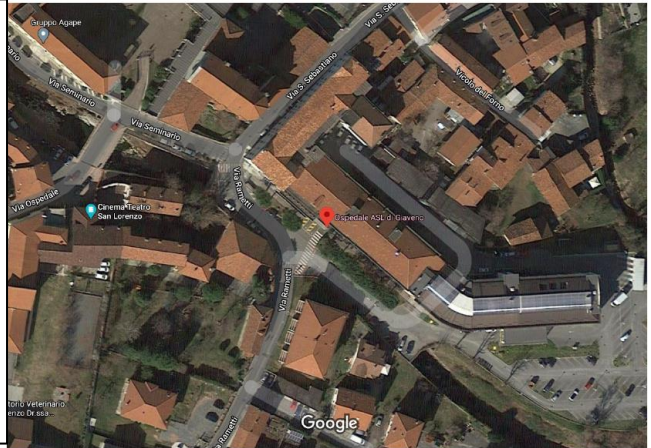

PIAZZA SAN LORENZO

MONUMENTO DONATORI AVIS

PIAZZA ROSAZ

ROTONDE

ROTONDA - CHIESETTA VALLETTI

Via San Carlo

ROTONDA VIA TORINO + SCARPATA

Ang. Via Colpastore

ROTONDA CORSO PIEMONTE + SCARPATA

Ang. Via Torino

ROTONDA VIA SELVAGGIO

VISUALI VARIE

PALAZZO COMUNALE

STELLA

VENERE

SIEPE MASCHERONE

Google Maps Parco Maria Teresa Marchini

FONTANA

PIAZZA USSEGLIO

VIA COLPASTORE – ANGELO DELLA PACE

CIMITERO INGRESSO

CIMITERO PARCHEGGIO

OSPEDALE – VIA RAMETTI

PARCHEGGIO INTERSCAMBIO – PARTE DX

OASI TORTORELLO

VISUALI VIA MARIA TERESA MARCHINI

VISUALI PIAZZA MOLINES

VISUALI SACRO CUORE