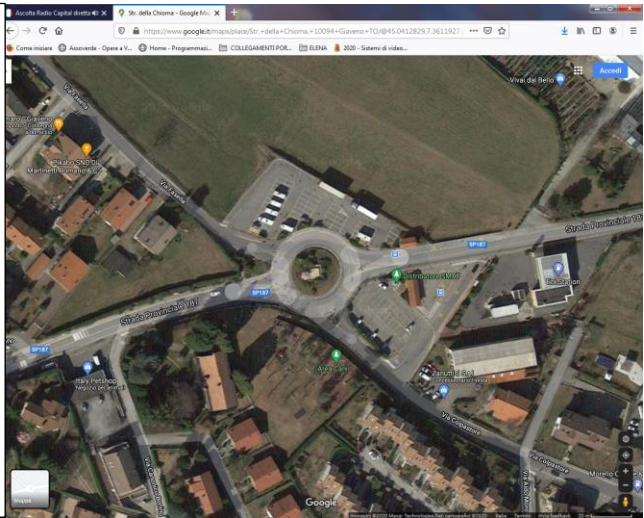

PIAZZA MARITANO

MONUMENTO PARTIGIANI

PIAZZA MOLINES

MONUMENTO EX INTERNATI

(Via Coazze – area giochi)

MONUMENTI CADUTI SENZA CROCE

Parco Oliveri – Via Colpastore

MONUMENTO CADUTI P.ZA SAN LORENZO

PIAZZA SAN LORENZO

MONUMENTO DONATORI AVIS

PIAZZA ROSAZ

ROTONDE

ROTONDA - CHIESETTA VALLETTI

Via San Carlo

ROTONDA VIA TORINO + SCARPATA

Ang. Via Colpastore

ROTONDA CORSO PIEMONTE + SCARPATA

Ang. Via Torino

ROTONDA VIA SELVAGGIO

VISUALI VARIE

PALAZZO COMUNALE

STELLA

VENERE

SIEPE MASCHERONE

Google Maps Parco Maria Teresa Marchini

FONTANA

PIAZZA USSEGLIO

VIA COLPASTORE – ANGELO DELLA PACE

CIMITERO INGRESSO

CIMITERO PARCHEGGIO

OSPEDALE – VIA RAMETTI

PARCHEGGIO INTERSCAMBIO – PARTE DX