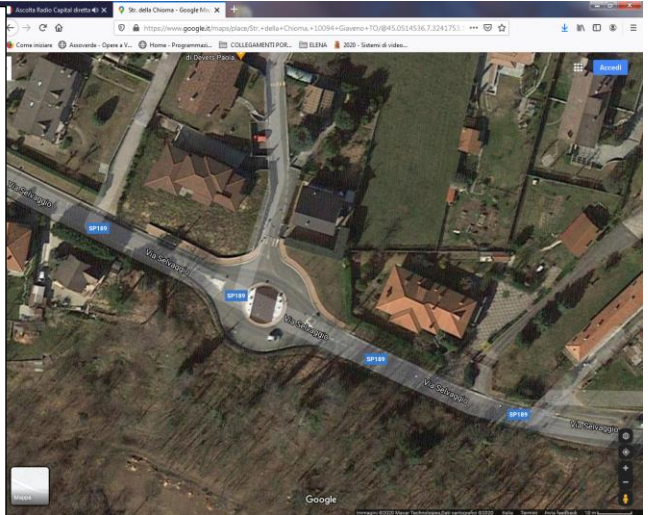

PIAZZA SAN LORENZO

MONUMENTO DONATORI AVIS

PIAZZA ROSAZ

ROTONDE

ROTONDA - CHIESETTA VALLETTI

Via San Carlo

ROTONDA VIA TORINO + SCARPATA

Ang. Via Colpastore

ROTONDA CORSO PIEMONTE + SCARPATA

Ang. Via Torino

ROTONDA VIA SELVAGGIO

VISUALI VARIE

PALAZZO COMUNALE

STELLA

VENERE

SIEPE MASCHERONE

Google Maps Parco Maria Teresa Marchini

FONTANA

PIAZZA USSEGLIO

VIA COLPASTORE – ANGELO DELLA PACE

CIMITERO INGRESSO

CIMITERO PARCHEGGIO

OSPEDALE – VIA RAMETTI

PARCHEGGIO INTERSCAMBIO – PARTE DX