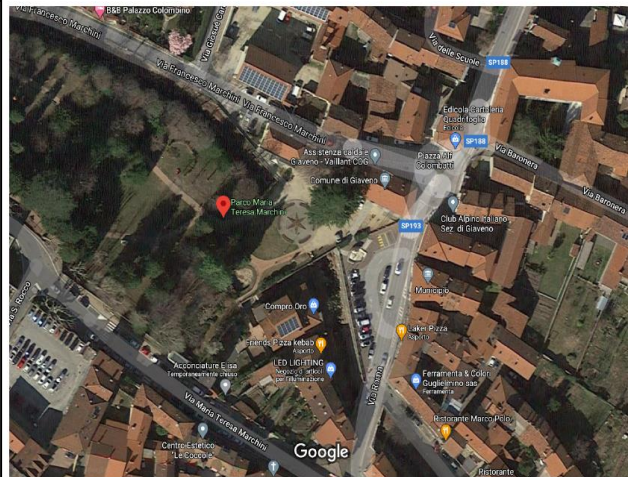

PIAZZA SAN LORENZO

MONUMENTO DONATORI AVIS

PIAZZA ROSAZ

ROTONDE

ROTONDA - CHIESETTA VALLETTI

Via San Carlo

ROTONDA VIA TORINO + SCARPATA

Ang. Via Colpastore

ROTONDA CORSO PIEMONTE + SCARPATA

Ang. Via Torino

ROTONDA VIA SELVAGGIO

VISUALI VARIE

PALAZZO COMUNALE

STELLA

VENERE

SIEPE MASCHERONE

Google Maps Parco Maria Teresa Marchini

FONTANA

PIAZZA USSEGLIO

VIA COLPASTORE – ANGELO DELLA PACE

CIMITERO INGRESSO

CIMITERO PARCHEGGIO

OSPEDALE – VIA RAMETTI

PARCHEGGIO INTERSCAMBIO – PARTE DX

OASI TORTORELLO

VISUALI VIA MARIA TERESA MARCHINI

VISUALI PIAZZA MOLINES

VISUALI SACRO CUORE