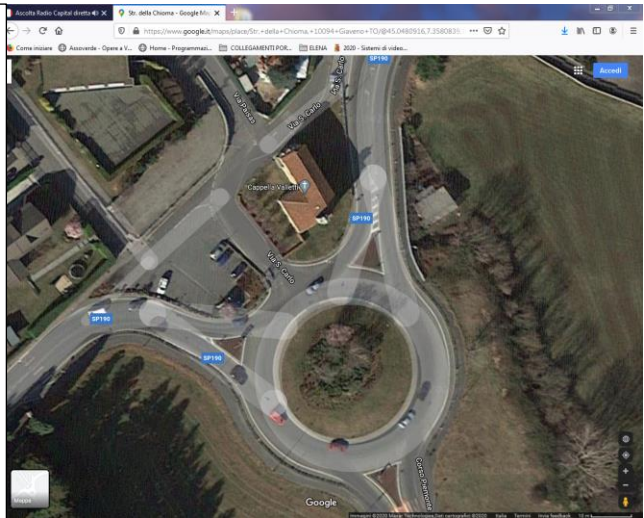

PIAZZA SAN LORENZO

MONUMENTO DONATORI AVIS

PIAZZA ROSAZ

ROTONDE

ROTONDA - CHIESETTA VALLETTI

Via San Carlo

ROTONDA VIA TORINO + SCARPATA

Ang. Via Colpastore

ROTONDA CORSO PIEMONTE + SCARPATA

Ang. Via Torino

ROTONDA VIA SELVAGGIO

VISUALI VARIE

PALAZZO COMUNALE

STELLA

VENERE

SIEPE MASCHERONE

Google Maps Parco Maria Teresa Marchini

FONTANA

PIAZZA USSEGLIO

VIA COLPASTORE – ANGELO DELLA PACE

CIMITERO INGRESSO

CIMITERO PARCHEGGIO

OSPEDALE – VIA RAMETTI

PARCHEGGIO INTERSCAMBIO – PARTE DX

OASI TORTORELLO

VISUALI VIA MARIA TERESA MARCHINI

VISUALI PIAZZA MOLINES

VISUALI SACRO CUORE