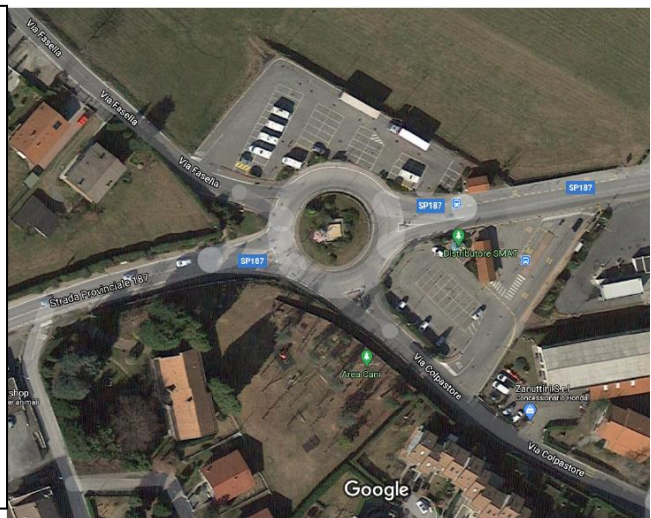

PIAZZA SAN LORENZO

MONUMENTO DONATORI AVIS

PIAZZA ROSAZ

ROTONDE

ROTONDA - CHIESETTA VALLETTI

Via San Carlo

ROTONDA VIA TORINO + SCARPATA

Ang. Via Colpastore

ROTONDA CORSO PIEMONTE + SCARPATA

Ang. Via Torino

ROTONDA VIA SELVAGGIO

VISUALI VARIE

PALAZZO COMUNALE

STELLA

VENERE

SIEPE MASCHERONE

Google Maps Parco Maria Teresa Marchini

FONTANA

PIAZZA USSEGLIO

VIA COLPASTORE – ANGELO DELLA PACE

CIMITERO INGRESSO

CIMITERO PARCHEGGIO

OSPEDALE – VIA RAMETTI

PARCHEGGIO INTERSCAMBIO – PARTE DX

OASI TORTORELLO

VISUALI VIA MARIA TERESA MARCHINI

VISUALI PIAZZA MOLINES

VISUALI SACRO CUORE